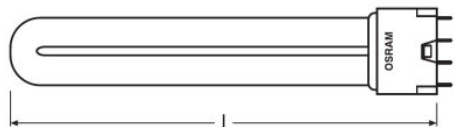

Dane elektryczne

Napięcie pracy lampy	46 V
Prąd lampy	0,35 A
Moc znamionowa	24,00 W

Dane fotometryczne

Światłość	7800 cd
Promieniowanie UVA zakres 315...400 nm	5.3 W

Wymiary i waga

Średnica	18,0 mm
Długość	317,0 mm

Karta katalogowa produktu

Dane logistyczne

Kod produktu	Opis produktu	Opakowanie (liczba produktów / opakowanie)	Wymiary (długość x szerokość x wysokość)	Objętość	Waga brutto
4052899037984	DULUX L BL UVA 24 W/78	Składane pudełko 1	46 mm x 27 mm x 347 mm	0.43 dm ³	98.00 g
4052899037991	DULUX L BL UVA 24 W/78	Karton wysylkowy 10	136 mm x 103 mm x 361 mm	5.06 dm ³	1082.00 g