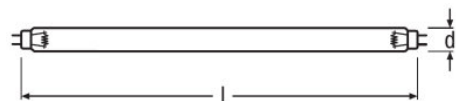

L BLUE UVA 18 W/78

OSRAM BLUE UV-A | Promienniki nadfioletu

Korzyści ze stosowania produktu

- Niewielka zawartość rtęci

Karta katalogowa produktu

Dane techniczne

Informacje o produkcie

Oznaczenie produktu	L BLUE 18W/78 2
---------------------	-----------------

Dane elektryczne

Napięcie nominalne	55 V
Napięcie pracy lampy	55 V
Napięcie konstrukcji	230,00 V
Prąd lampy	0,37 A
Moc znamionowa	18,00 W

Dane fotometryczne

Światłość	7800 cd
Promieniowanie UVA zakres 315...400 nm	4.7 W

Wymiary i waga

Średnica	26,0 mm
Długość	590,0 mm

Dodatkowe dane produktu

Trzonek (standardowe rozwiązanie)	G13
-----------------------------------	-----

Możliwości

Dozwolona pozycja pracy	s 180
-------------------------	-------

Karta katalogowa produktu

Dane logistyczne

Kod produktu	Opis produktu	Opakowanie (liczba produktów / opakowanie)	Wymiary (długość x szerokość x wysokość)	Objętość	Waga brutto
4008321880468	L BLUE UVA 18 W/78	Oślona kartonowa 1	605 mm x 28 mm x 27 mm	0.46 dm ³	121.00 g
4008321880475	L BLUE UVA 18 W/78	Karton wysylkowy 25	625 mm x 150 mm x 155 mm	14.53 dm ³	3219.00 g