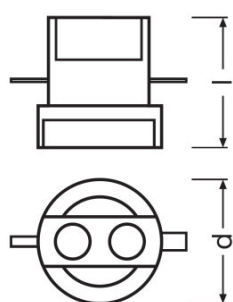

Lok-it!

Żarówki halogenowe

Product line drawing

Karta katalogowa rodziny produktów

Dane techniczne

Opis produktu	Informacje o produkcie	Dane elektryczne	Dane fotometryczne			Wymiary i waga	
	Oznaczenie produktu	Napięcie nominalne	Znamionowy strumień świetlny	Temperatura barwowa	Ogólny wskaźnik oddawania barw Ra	Średnica	Długość
Lok-it! 1200 W 80 V/32/P50	1200W 80V/32/P5	80,0 V	37500 lm	3200 K	100	23,0 mm	140,0 mm

Opis produktu	Odległość a / LCL	Trwałość	Możliwości	Certyfikaty i Normy	Kraj - specyficzna kategoryzacja
		Trwałość	Dozwolona pozycja pracy	EEL – Etykieta energetyczna	Kod ANSI
Lok-it! 1200 W 80 V/32/P50	84,0 mm	250 h	Dowolny	B	Other