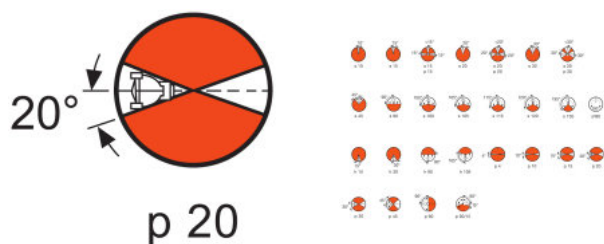

Karta katalogowa produktu

Instrukcja bezpieczeństwa

Ze względu na wysoką luminancję, promieniowanie UV oraz wysokie ciśnienie wewnętrzne panujące w lampach HXP, mogą one być eksploatowane wyłącznie w zamkniętych obudowach, specjalnie zaprojektowanych do tego celu. W przypadku zbitcia lampy, uwalnia się rtęć. Konieczne jest przedsięwzięcie specjalnych środków ostrożności. Więcej informacji jest dostępnych na życzenie lub znajduje się w broszurze dołączonej do lampy lub w instrukcji obsługi.

Dane logistyczne

Kod produktu	Opis produktu	Opakowanie (liczba produktów / opakowanie)	Wymiary (długość x szerokość x wysokość)	Objętość	Waga brutto
4050300882772	HXP R 120 W/45 C VIS	Składane pudełko 1	103 mm x 87 mm x 87 mm	0.78 dm³	158.00 g
4050300882789	HXP R 120 W/45 C VIS	Karton wysylkowy 2	186 mm x 120 mm x 99 mm	2.21 dm³	362.00 g

Wymieniony kod produktu oznacza najmniejszą ilość produktu, jaka może być zamówiona. Jednostka transportowa może zawierać jedną sztukę lub więcej. Składając zamówienie prosimy o zamawianie ilości odpowiadających jednej lub wielokrotności jednostki transportowej.

Oświadczenie

Zastrzega się możliwość zmian bez uprzedzenia. Błędy i ominięcia są możliwe. Należy zawsze upewnić się czy korzystasz z najnowszej wersji katalogu.