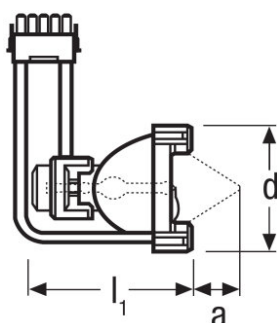

¹⁾ Zakres napięcia początkowego

Dane fotometryczne

Znamionowy strumień świetlny	2800 lm
------------------------------	---------

Dane świetlne

Ogniskowa	45,0 mm
-----------	---------

Wymiary i waga

Średnica	67,0 mm
Długość bez trzonka pinowego/połączenie	77,00 mm