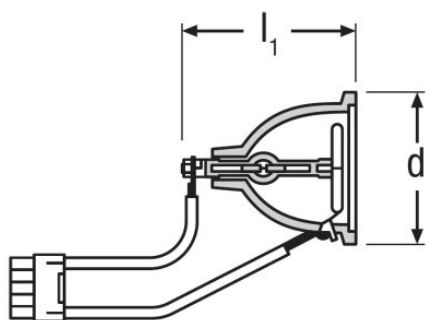

- Praca z prądem przemiennym o fali prostokątnej

Karta katalogowa produktu

Dane techniczne

Dane elektryczne

Moc lampy	120 W
Napięcie pracy lampy	70...95 V ¹⁾
Prąd lampy	1,5 A
Rodzaj prądu	Prąd przemienny (AC)
Moc znamionowa	120,00 W

¹⁾ Zakres napięcia początkowego

Dane świetlne

Ogniskowa	17,3 mm
-----------	---------

Wymiary i waga

Średnica	65,0 mm
Długość bez trzonka pinowego/połączenie	77,00 mm

Trwałość

Trwałość	2000 h
----------	--------