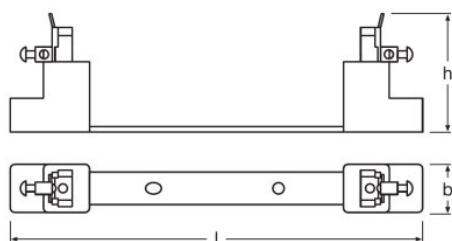

Cechy produktu

- Dopracowana i sprawdzona zasada kontaktu

Karta katalogowa produktu

Dane techniczne

Dane elektryczne

Moc lampy	1500 W
Napięcie pracy lampy	1000 V
Napięcie zapłonu	25 kVp ¹⁾
Prąd lampy	15,0 A

¹⁾ Maksimum (klasyfikacja impulsu, wartość maksymalna napięcia może być do 1,4 razy wyższa)

Wymiary i waga

Przekrój przewodu lub zacisku	1,31...3,31 mm ²
-------------------------------	-----------------------------

Temperatury i warunki pracy

Maks. dop. temp. otoczenia spłaszcza	250 °C
--------------------------------------	--------

Karta katalogowa produktu

Dane logistyczne

Kod produktu	Opis produktu	Opakowanie (liczba produktów / opakowanie)	Wymiary (długość x szerokość x wysokość)	Objętość	Waga brutto
4008321302175	LAMPHOLDER SharXS SFc10-4	Karton wysylkowy 50	360 mm x 220 mm x 280 mm	22.18 dm ³	5130.00 g