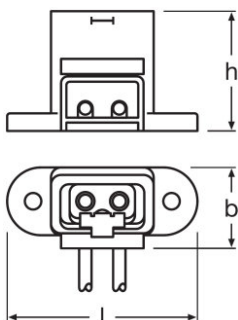

- Dopracowana i sprawdzona zasada kontaktu

Karta katalogowa produktu

Dane techniczne

Dane elektryczne

Moc lampy	1000 W
Napięcie pracy lampy	250 V

Wymiary i waga

Przekrój przewodu lub zacisku	1,31 mm ² ¹⁾
-------------------------------	------------------------------------

¹⁾ Przewody dołączone

Możliwości

Typ przewodu, strona wejściowa	UL1659
--------------------------------	--------

Karta katalogowa produktu

Dane logistyczne

Kod produktu	Opis produktu	Opakowanie (liczba produktów / opakowanie)	Wymiary (długość x szerokość x wysokość)	Objętość	Waga brutto
4008321335241	LAMPHOLDER TP22H/CE	Karton wysylkowy 10	257 mm x 72 mm x 274 mm	5.07 dm ³	1770.00 g
4008321335258	LAMPHOLDER TP22H/CE	Karton wysylkowy 40	- x - x -		